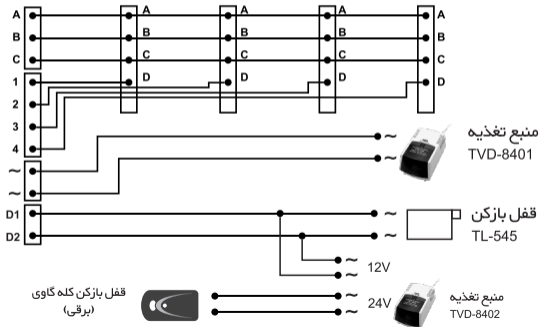

Door Panel

Handset1

Handset2

Handset3

Handset4

منبع تغذیه  
TVD-8401

قفل بازکن  
TL-545

منبع تغذیه  
TVD-8402

منبع تغذیه TVD-8402 جهت استفاده از قفل بازکن کله گاوی می باشد.